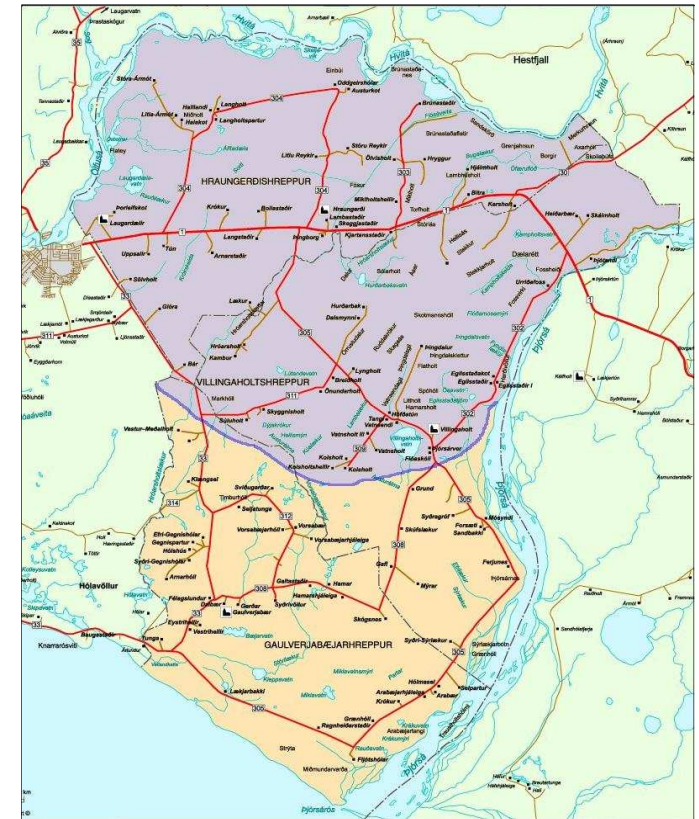

# SORPHIRÐUDAGAR Í FLÓAHREPPI 2012

janúar							febrúar							mars						
sun	mán	þri	mið	fim	fös	lau	sun	mán	þri	mið	fim	fös	lau	sun	mán	þri	mið	fim	fös	lau
1	2	3	4	5	6	7				1	2	3	4	4	5	6	7	8	9	10
8	9	10	11	12	13	14	5	6	7	8	9	10	11	11	12	13	14	15	16	17
15	16	17	18	19	20	21	12	13	14	15	16	17	18	18	19	20	21	22	23	24
22	23	24	25	26	27	28	19	20	21	22	23	24	25	25	26	27	28	29	30	31
29	30	31					26	27	28	29										

sun	mán	þri	mið	fim	fös	lau
						30
						31

LITALYKILL:

-  Brúna tunnan
-  Græna tunnan
-  Gráa tunnan - Efra svæði
-  Gráa tunnan - Neðra svæði
-  Heyrúlluplast - Efra svæði
-  Heyrúlluplast - Neðra svæði
-  Heyrúlluplast - Bæði svæðin