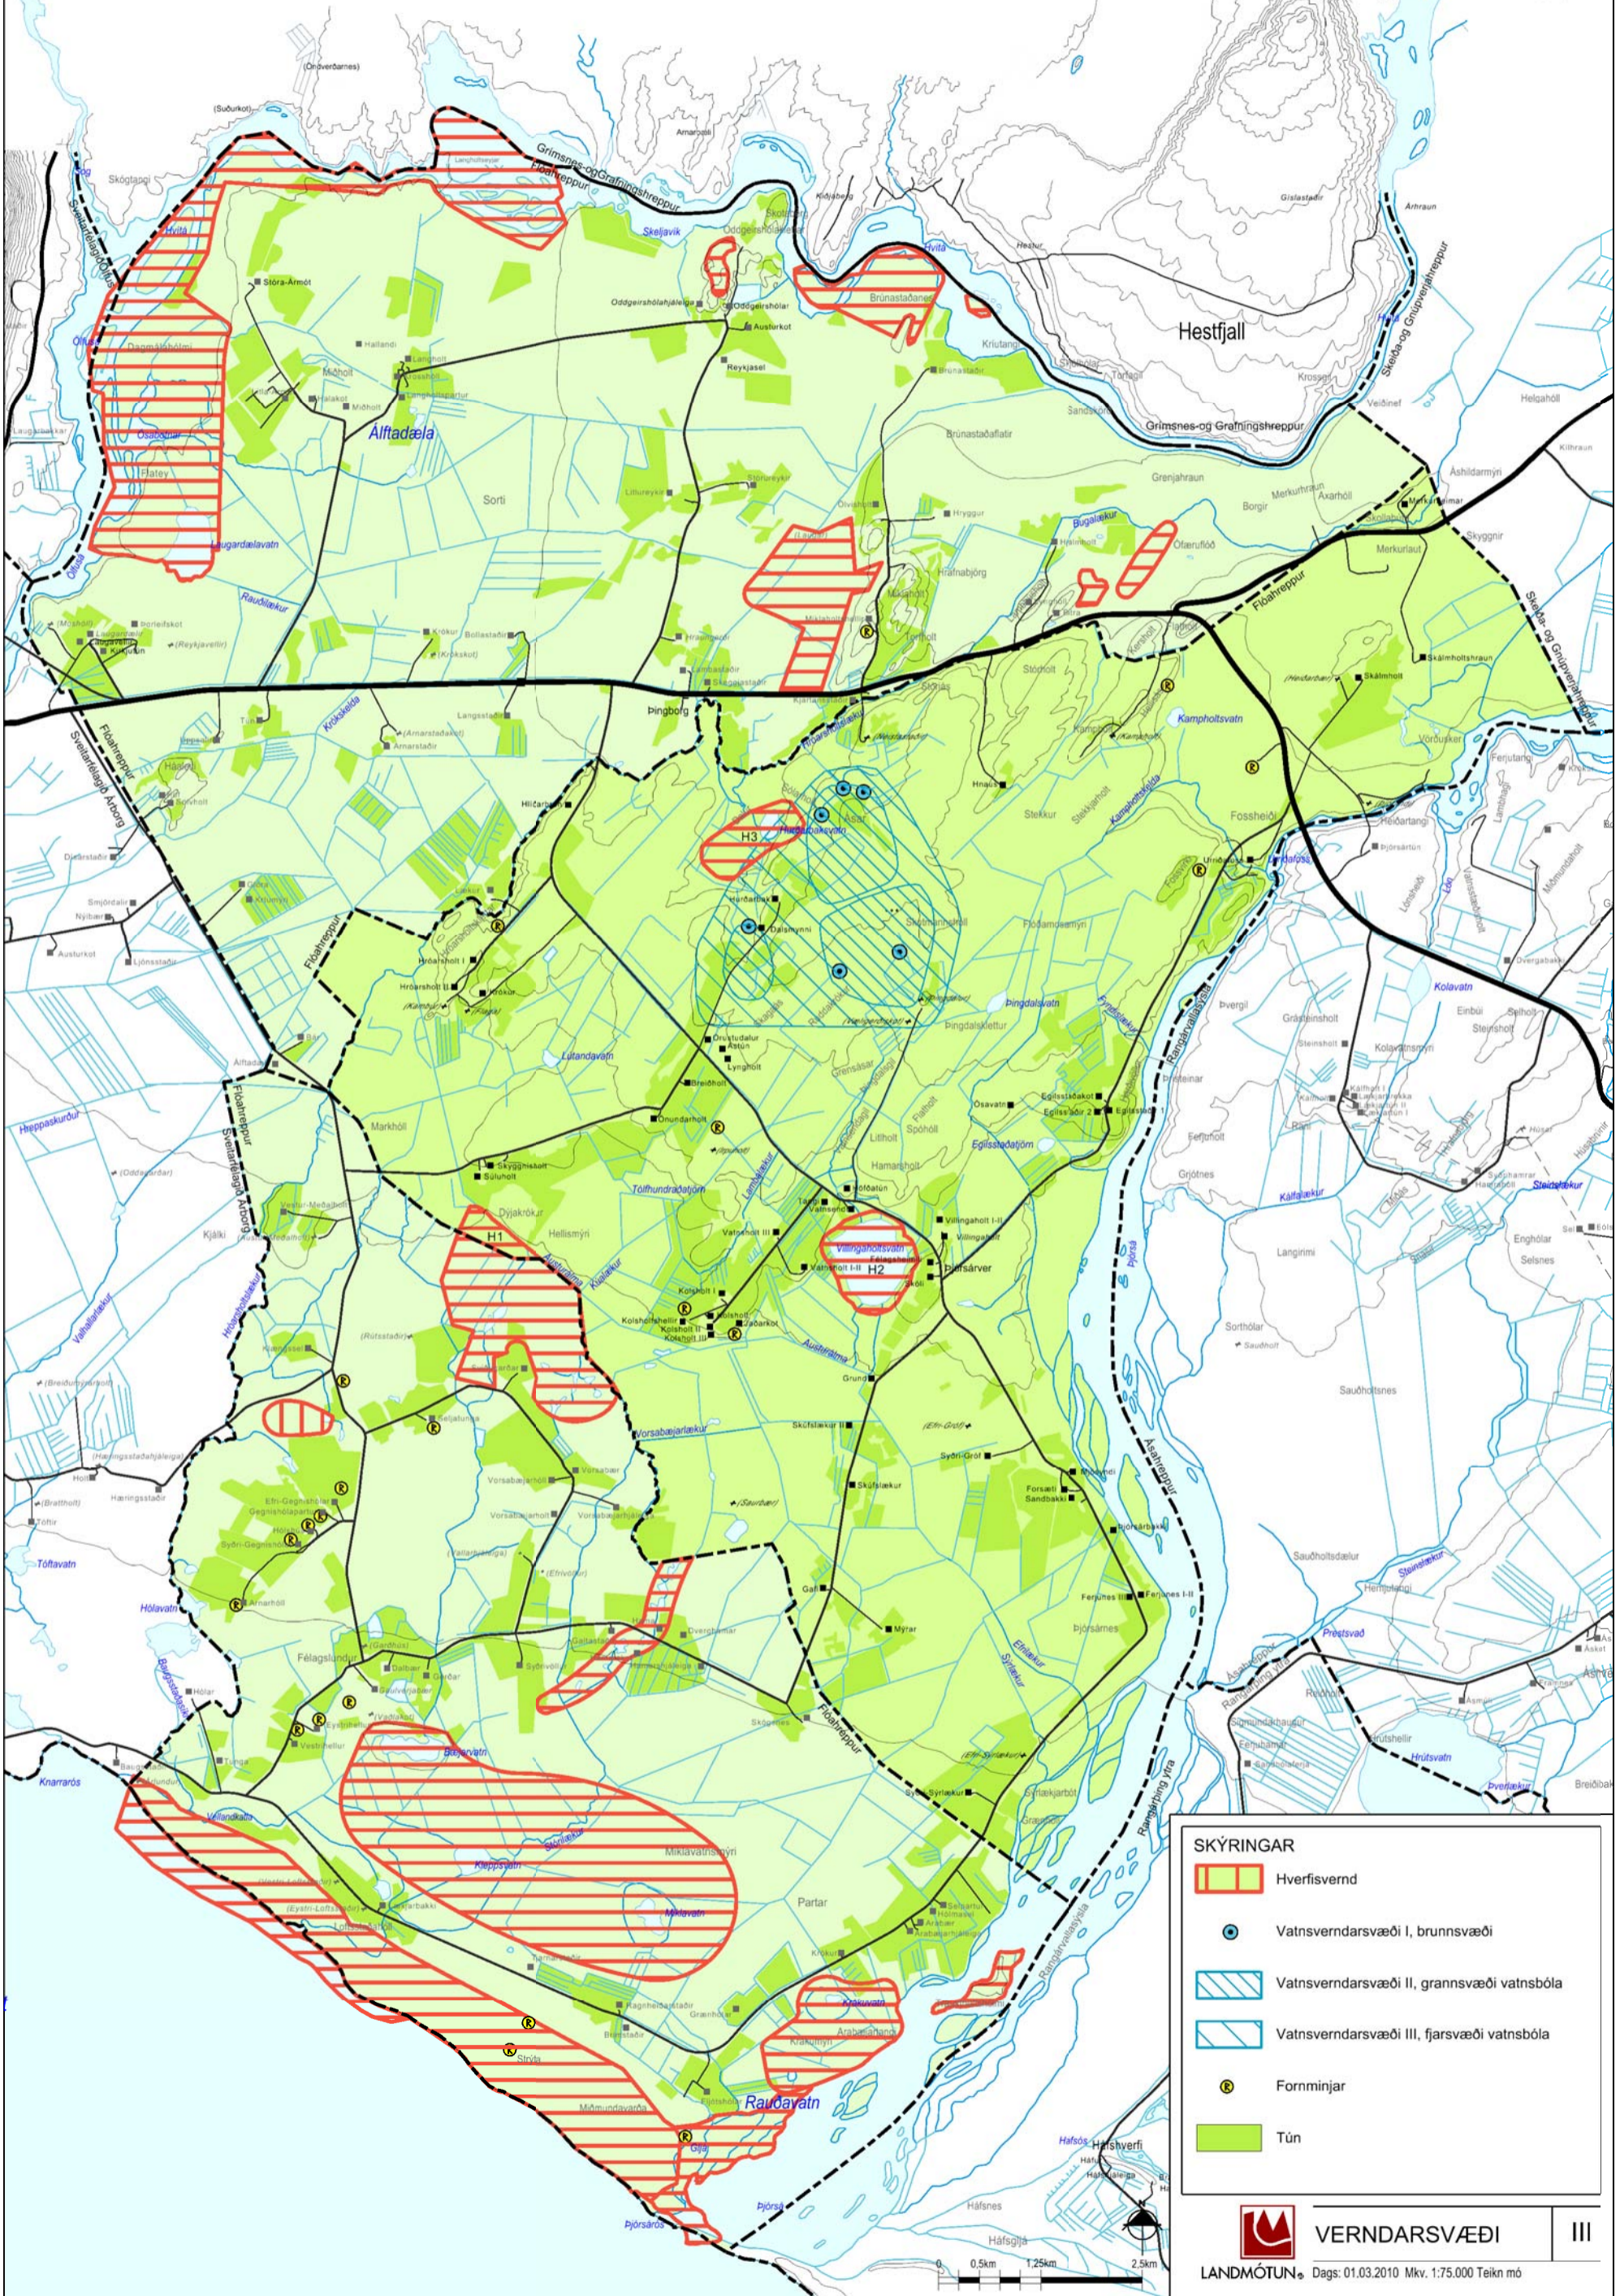

# FLÓAHREPPUR

## SKÝRINGARUPPDRATTUR

# VERNDARSVÆÐI

## Í fyrrum Villingaholtshreppi

**SKÝRINGAR**

- Hverfisvernd
- Vatnsverndarsvæði I, brunnsvæði
- Vatnsverndarsvæði II, grannsvæði vatnsbóla
- Vatnsverndarsvæði III, fjarsvæði vatnsbóla
- Fornminjar
- Tún