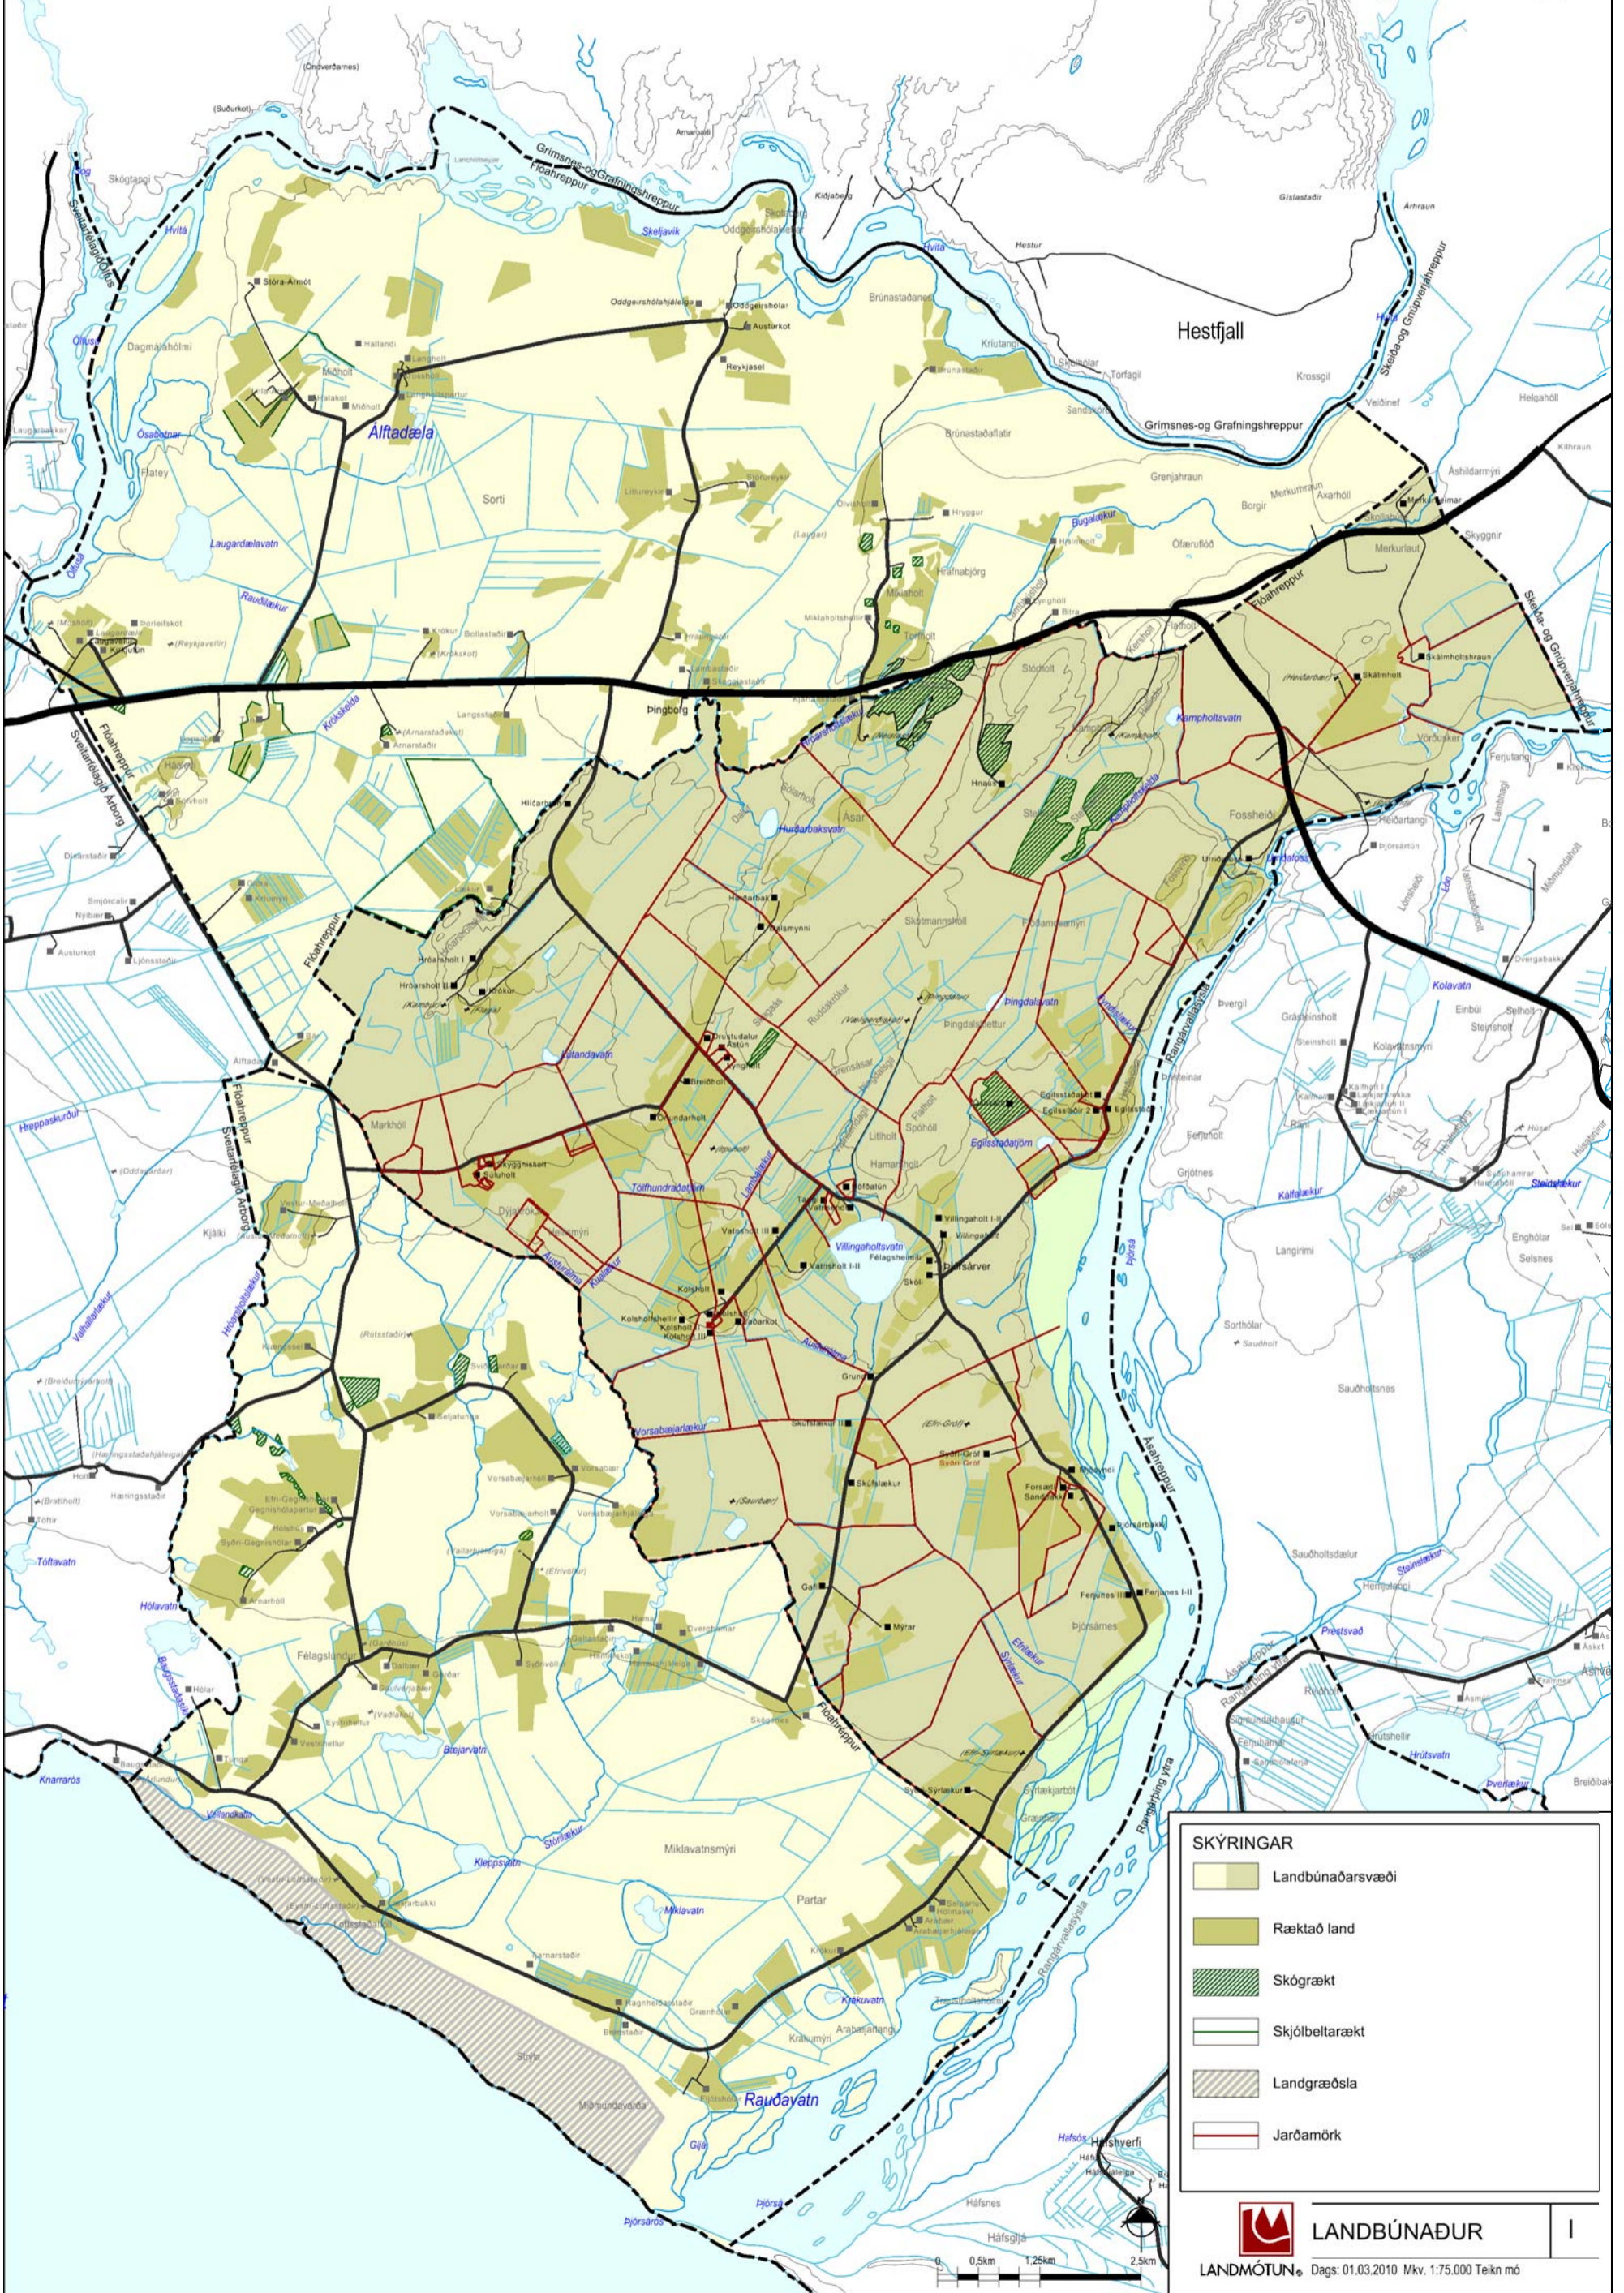

# FLÓAHREPPUR

## SKÝRINGARUPPDRAÐTUR

# LANDBÚNAÐUR

## Í fyrrum Villingaholtshreppi

SKÝRINGAR	
<span style="display:inline-block; width:15px; height:10px; background-color:yellow; border:1px solid black;"></span>	Landbúnaðarsvæði
<span style="display:inline-block; width:15px; height:10px; background-color:lightgreen; border:1px solid black;"></span>	Ræktað land
<span style="display:inline-block; width:15px; height:10px; background-color:lightgreen; border:1px solid black; border-style:dashed;"></span>	Skógrækt
<span style="display:inline-block; width:15px; height:10px; border:1px solid black;"></span>	Skjóbeltarækt
<span style="display:inline-block; width:15px; height:10px; background: repeating-linear-gradient(45deg, transparent, transparent 2px, gray 2px, gray 4px); border:1px solid black;"></span>	Landgræðsla
<span style="display:inline-block; width:15px; height:10px; border:1px solid red;"></span>	Jarðamörk